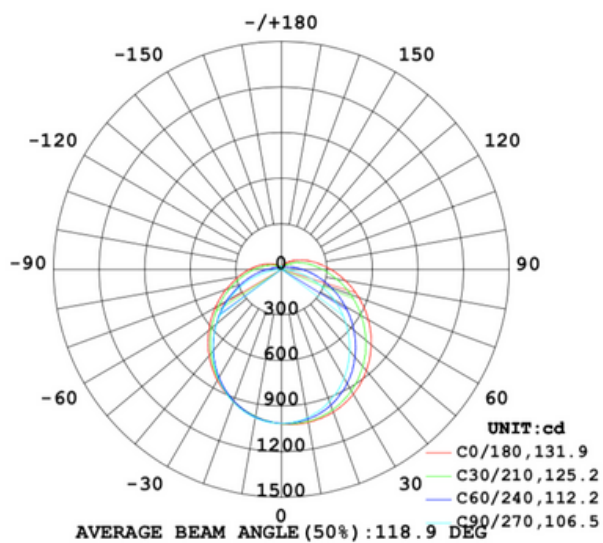

CARACTERISTIQUES

- Corps en aluminium
- Diffuseur Optique en PMMA
- Broche rotative - réglage des angles d'éclairage
- Alimentation : AC85 - 265V
- Fréquence : 50 - 60Hz
- Facteur de Puissance : 0.95
- Puissance Nominale : de 9 à 24W
- Eclairage Instantané
- Température de Fonctionnement : de -20°C à + 50°C
- Indice de Protection : IP25
- Culot T8 ou T5

ECLAIRAGE

- Chip Led : SMD 2835 EPISTAR
- Indice de Rendu de Couleur : >80
- Flux Lumineux Moyen : 150 lm/W
- Angle de diffusion : 180°
- Angle symétrique, modulable avec la broche rotative sur demande
- Risque photobiologique 0 - Norme EN62471
- Classe Energétique : A++
- Durée de Vie : L80 à 50 000 heures
- THD <15% - EN 61000-3-2
- Garantie 5 ans

| Height | Eavg, Emax | Angle: 106.27deg | Diameter |
|--------|----------------|------------------|-----------|
| 1m | 342.5, 1019lx | | 266.73cm |
| 2m | 85.63, 254.7lx | | 533.45cm |
| 3m | 38.06, 113.2lx | | 800.18cm |
| 4m | 21.41, 63.67lx | | 1066.91cm |
| 5m | 13.70, 40.75lx | | 1333.63cm |
| 6m | 9.514, 28.30lx | | 1600.36cm |
| 7m | 6.990, 20.79lx | | 1867.09cm |
| 8m | 5.352, 15.92lx | | 2133.81cm |
| 9m | 4.228, 12.58lx | | 2400.54cm |
| 10m | 3.425, 10.19lx | | 2667.27cm |

| Référence | Puissance (W) | CCT | Flux moyen (lm) | Dimensions (mm) |
|-------------|---------------|--------|-----------------|-----------------|
| ARIANA-0930 | 9W | 3000°K | 1350 | 600 |
| ARIANA-0940 | | 4000°K | | |
| ARIANA-0950 | | 5000°K | | |
| ARIANA-0960 | | 6000°K | | |
| ARIANA-1230 | 12W | 3000°K | 1800 | 900 |
| ARIANA-1240 | | 4000°K | | |
| ARIANA-1250 | | 5000°K | | |
| ARIANA-1260 | | 6000°K | | |
| ARIANA-1830 | 18W | 3000°K | 2700 | 1200 |
| ARIANA-1840 | | 4000°K | | |
| ARIANA-1850 | | 5000°K | | |
| ARIANA-1860 | | 6000°K | | |
| ARIANA-2430 | 24W | 3000°K | 3600 | 1500 |
| ARIANA-2440 | | 4000°K | | |
| ARIANA-2450 | | 5000°K | | |
| ARIANA-2460 | | 6000°K | | |