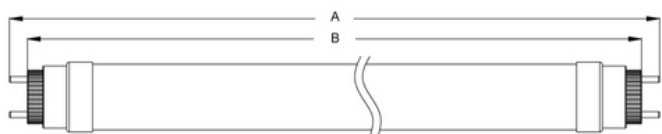

CARACTERISTIQUES

- Corps en aluminium
- Diffuseur Optique en PMMA
- Broche rotative - réglage des angles d'éclairage
- Alimentation : AC85 - 265V
- Fréquence : 50 - 60Hz
- Facteur de Puissance : 0.95
- Puissance Nominale : de 9 à 24W
- Eclairage Instantané
- Température de Fonctionnement : de -20°C à + 50°C
- Indice de Protection : IP25
- Culot T8 ou T5

ECLAIRAGE

- Chip Led : SMD 2835 EPISTAR
- Indice de Rendu de Couleur : >80
- Flux Lumineux Moyen : 150 lm/W
- Angle de diffusion : 180°
- Angle symétrique, modulable avec la broche rotative sur demande
- Risque photobiologique 0 - Norme EN62471
- Classe Energétique : A++
- Durée de Vie : L80 à 50 000 heures
- THD <15% - EN 61000-3-2
- Garantie 5 ans

| Height | Eavg, Emax | Angle: 106.27deg | Diameter |
|--------|----------------|------------------|-----------|
| 1m | 342.5, 1019lx | | 266.73cm |
| 2m | 85.63, 254.7lx | | 533.45cm |
| 3m | 38.06, 113.2lx | | 800.18cm |
| 4m | 21.41, 63.67lx | | 1066.91cm |
| 5m | 13.70, 40.75lx | | 1333.63cm |
| 6m | 9.514, 28.30lx | | 1600.36cm |
| 7m | 6.990, 20.79lx | | 1867.09cm |
| 8m | 5.352, 15.92lx | | 2133.81cm |
| 9m | 4.228, 12.58lx | | 2400.54cm |
| 10m | 3.425, 10.19lx | | 2667.27cm |

| Référence | Puissance (W) | CCT | Flux moyen (lm) | Dimensions (mm) |
|-------------|---------------|--------|-----------------|-----------------|
| ARIANA-0930 | 9W | 3000°K | 1350 | 600 |
| ARIANA-0940 | | 4000°K | | |
| ARIANA-0950 | | 5000°K | | |
| ARIANA-0960 | | 6000°K | | |
| ARIANA-1230 | 12W | 3000°K | 1800 | 900 |
| ARIANA-1240 | | 4000°K | | |
| ARIANA-1250 | | 5000°K | | |
| ARIANA-1260 | | 6000°K | | |
| ARIANA-1830 | 18W | 3000°K | 2700 | 1200 |
| ARIANA-1840 | | 4000°K | | |
| ARIANA-1850 | | 5000°K | | |
| ARIANA-1860 | | 6000°K | | |
| ARIANA-2430 | 24W | 3000°K | 3600 | 1500 |
| ARIANA-2440 | | 4000°K | | |
| ARIANA-2450 | | 5000°K | | |
| ARIANA-2460 | | 6000°K | | |