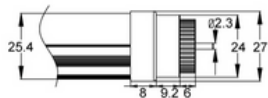

CARACTERISTIQUES

- Corps en aluminium
- Diffuseur Optique en PMMA
- Broche rotative - réglage des angles d'éclairage
- Alimentation : AC85 - 265V
- Fréquence : 50 - 60Hz
- Facteur de Puissance : 0.95
- Puissance Nominale : de 9 à 24W
- Eclairage Instantané
- Température de Fonctionnement : de -20°C à + 50°C
- Indice de Protection : IP25
- Culot T8 ou T5

ECLAIRAGE

- Chip Led : SMD 2835 EPISTAR
- Indice de Rendu de Couleur : >80
- Flux Lumineux Moyen : 150 lm/W
- Angle de diffusion : 180°
- Angle symétrique, modulable avec la broche rotative sur demande
- Risque photobiologique 0 - Norme EN62471
- Classe Energétique : A++
- Durée de Vie : L80 à 50 000 heures
- THD <15% - EN 61000-3-2
- Garantie 5 ans

| Height | Eavg, Emax | Angle: 106.27deg | Diameter |
|--------|----------------|------------------|-----------|
| 1m | 342.5, 1019lx | | 266.73cm |
| 2m | 85.63, 254.7lx | | 533.45cm |
| 3m | 38.06, 113.2lx | | 800.18cm |
| 4m | 21.41, 63.67lx | | 1066.91cm |
| 5m | 13.70, 40.75lx | | 1333.63cm |
| 6m | 9.514, 28.30lx | | 1600.36cm |
| 7m | 6.990, 20.79lx | | 1867.09cm |
| 8m | 5.352, 15.92lx | | 2133.81cm |
| 9m | 4.228, 12.58lx | | 2400.54cm |
| 10m | 3.425, 10.19lx | | 2667.27cm |

| Référence | Puissance (W) | CCT | Flux moyen (lm) | Dimensions (mm) |
|-------------|---------------|--------|-----------------|-----------------|
| ARIANA-0930 | 9W | 3000°K | 1350 | 600 |
| ARIANA-0940 | | 4000°K | | |
| ARIANA-0950 | | 5000°K | | |
| ARIANA-0960 | | 6000°K | | |
| ARIANA-1230 | 12W | 3000°K | 1800 | 900 |
| ARIANA-1240 | | 4000°K | | |
| ARIANA-1250 | | 5000°K | | |
| ARIANA-1260 | | 6000°K | | |
| ARIANA-1830 | 18W | 3000°K | 2700 | 1200 |
| ARIANA-1840 | | 4000°K | | |
| ARIANA-1850 | | 5000°K | | |
| ARIANA-1860 | | 6000°K | | |
| ARIANA-2430 | 24W | 3000°K | 3600 | 1500 |
| ARIANA-2440 | | 4000°K | | |
| ARIANA-2450 | | 5000°K | | |
| ARIANA-2460 | | 6000°K | | |