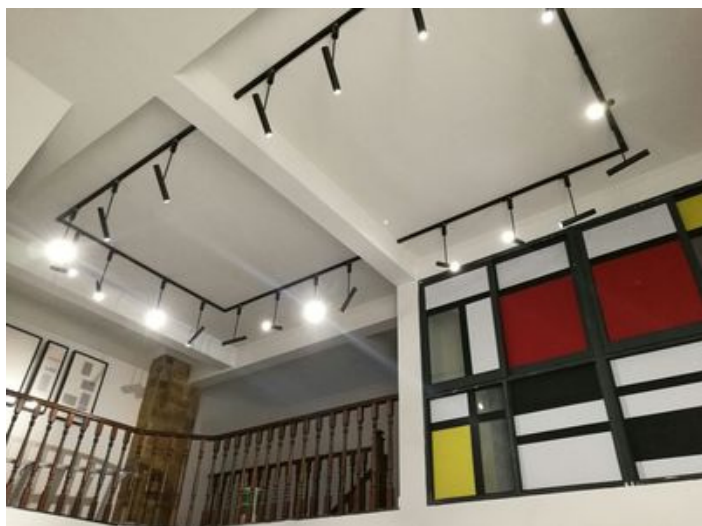

## CARACTERISTIQUES

- Rail électrifié
- Disponible en Noir ou Blanc mat
- Matière en Aluminium
- Alimentation : AC85 - 265V
- Fréquence : 50 - 60Hz
- Rail alimenté en monophasé de série
- Disponible en triphasé sur demande et option
- Possibilité de plugger jusqu'à 1000W
- Disponible en longueur d'1m - 1,5m, 2m et 3m
- Rail livré avec son capot de fin de ligne

## DETAILS

- Application en saillie ou suspendu
- Le système d'éclairage sur rail est idéal pour de la mise en valeur en boutique, show rooms, bureaux et résidences
- Nos rails sont optimisés pour alimenter les spots de la gamme Maestro
- Système d'installation simplifié, de nombreux accessoires sont disponibles
- Contactez votre conseiller DELTA LUX pour un accompagnement sur un projet à dimensionner sur mesure

## EN APPLICATION

EN SAILLIE

SUSPENDU

modèle Bach - gamme Maestro

Visuel	Référence	Description
	TR-N1	Rail noir mat 1m
	TR-N15	Rail noir mat 1,5m
	TR-N2	Rail noir mat 2m
	TR-N3	Rail noir mat 3m
	TR-B1	Rail blanc mat 1m
	TR-B15	Rail blanc mat 1,5m
	TR-B2	Rail blanc mat 2m
	TR-B3	Rail blanc mat 3m
 	TR-C-1N	Connecteur noir mat droit
	TR-C-LN	Connecteur noir mat en « L »
	TR-C-XN	Connecteur noir mat en « X »
	TR-C-TN	Connecteur noir mat en « T »
	TR-C-1B	Connecteur blanc mat droit
	TR-C-LB	Connecteur blanc mat en « L »
	TR-C-XB	Connecteur blanc mat en « X »
	TR-C-TB	Connecteur blanc mat en « T »
 <small>Pack de 2</small>	TR-FI-N	Filin de suspension noir mat
	TR-FI-B	Filin de suspension blanc mat